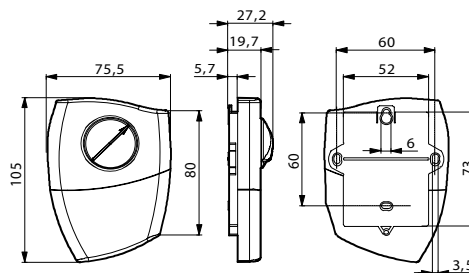

РАЗМЕР

Продукция поставляется:

КЛИМАТЭЛЬ
Старопетровский пр., д.7А,
корп.7, офис 1,
МОСКВА 125130
Тел.: (495) 627 55 16
Факс: (495) 980 90 61
mail : klimatel@klimatel.ru
www.klimatel.ru

для

Аксессуары

ПДУ поставляется с крепежной пластиной, 2-мя щелочными батарейками, крепежным набором и инструкцией по установке.